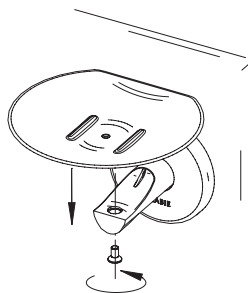

DELABIE

510627P - 510627S

NT 510627
Indice 0

FR *Porte-savon mural*

EN *Wall-mounted soap dish*

DE *Seifenablage Wandmontage*

PL *Mydelniczka ścienna*

NL *Muurzeepschaal*