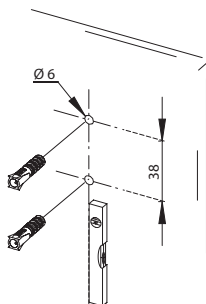

DELABIE

510627P - 510627S

NT 510627
Indice 0

FR *Porte-savon mural*

EN *Wall-mounted soap dish*

DE *Seifenablage Wandmontage*

PL *Mydelniczka ścienna*

NL *Muurzeepschaal*