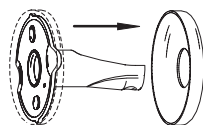

DELABIE

510627P - 510627S

NT 510627
Indice 0

FR *Porte-savon mural*

EN *Wall-mounted soap dish*

DE *Seifenablage Wandmontage*

PL *Mydelniczka ścienna*

NL *Muurzeepschaal*