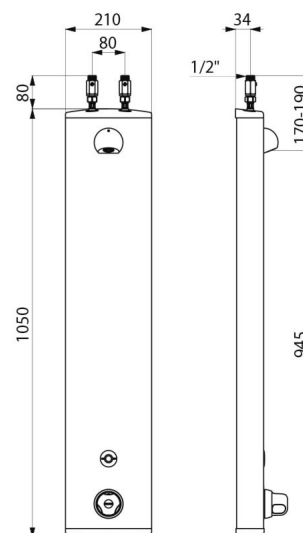

CARACTÉRISTIQUES TECHNIQUES

Colonne de douche automatique SECURITHERM - Réf. 792400

Alimentation	Pile 6 V
Raccordement	M1/2"
Technologie	Électronique
Hauteur	1050 mm
Profondeur	65 mm
Largeur	210 mm
Débit	6 l/min
Butée de temperature	Thermostatique
Finition	Aluminium

AVANTAGES

- Hygiène totale : déclenchement sans contact manuel
- Purge automatique antiprolifération bactérienne
- Régulation thermostatique de la température
- Arrêt immédiat en cas de coupure d'eau froide