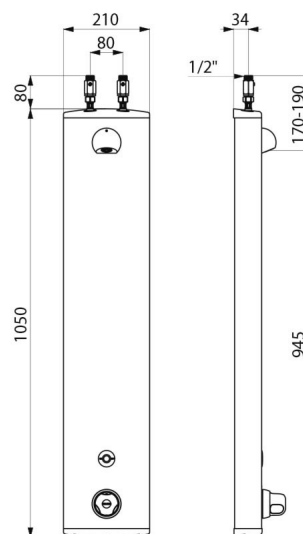

CARACTERÍSTICAS TÉCNICAS

Panel de ducha SECURITHERM - Ref. 792400

Alimentación	Pila 6 V
Racor	M1/2"
Tecnología	Electrónico
Altura	1050 mm
Profundidad	65 mm
Ancho	210 mm
Caudal	6 l/min
Limitador de temperatura	Termostático
Acabado	Aluminium

VENTAJAS

Higiene total : apertura sin contacto manual

Purga automática antiproliferación bacteriana

Regulación termostática de la temperatura

Cierre automático si se corta el agua fría