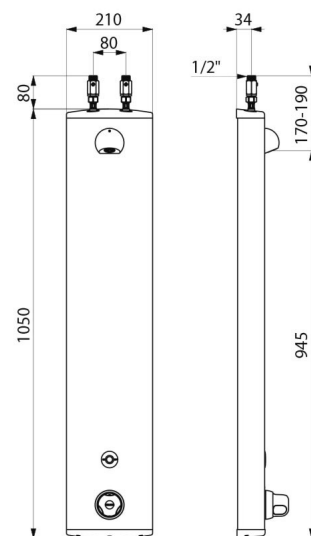

CARACTERÍSTICAS TÉCNICAS

Panel de ducha SECURITHERM - Ref. 792400

Alimentación	Pila 6 V
Racor	M1/2"
Tecnología	Electrónico
Altura	1050 mm
Profundidad	65 mm
Ancho	210 mm
Caudal	6 l/min
Limitador de temperatura	Termostático
Acabado	Aluminium

VENTAJAS

Higiene total : apertura sin contacto manual

Purga automática antiproliferación bacteriana

Regulación termostática de la temperatura

Cierre automático si se corta el agua fría