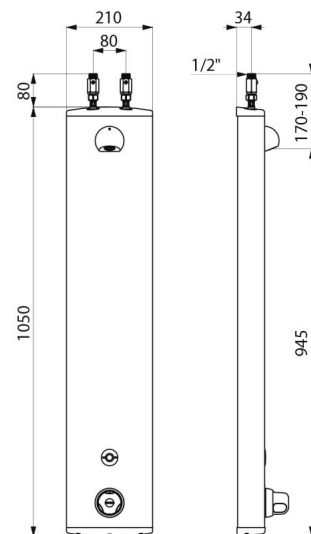

CARACTERÍSTICAS TÉCNICAS

Panel de ducha SECURITHERM - Ref. 792400

Alimentación	Pila 6 V
Racor	M1/2"
Tecnología	Electrónico
Altura	1050 mm
Profundidad	65 mm
Ancho	210 mm
Caudal	6 l/min
Limitador de temperatura	Termostático
Acabado	Aluminium

VENTAJAS

Higiene total : apertura sin contacto manual

Purga automática antiproliferación bacteriana

Regulación termostática de la temperatura

Cierre automático si se corta el agua fría