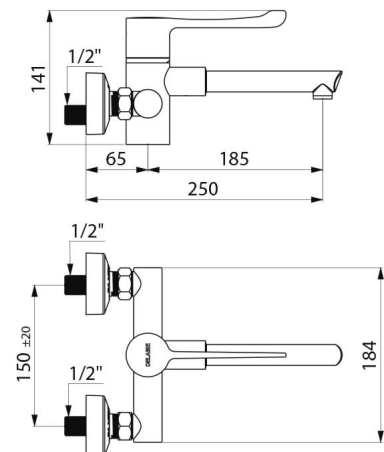

Grifo mezclador de lavabo termostático secuencial mural **SECURITHERM**

Ref. H9610

Grifo mezclador termostático secuencial mural

DESCRIPCIÓN

Grifo mezclador de lavabo termostático secuencial mural SECURITHERM - Ref. H9610

Grifo mezclador de fregadero termostático SECURITHERM mural.
Grifo mezclador termostático secuencial: apertura y cierre en el agua fría. Sin riesgo de intercomunicación entre el agua caliente y el agua fría. Ausencia de válvula antirretorno en las entradas.
Grifo mezclador mural suministrado con 1 caño desechable desmontable en Hostaform® reciclable L.125.
Protección antiescaldamiento: cierre automático si se corta la alimentación de agua fría o de agua caliente.
Aislamiento térmico antiescaldamiento Securitouch.
Cartucho termostático secuencial antical para ajuste secuencial del caudal y temperatura.
Temperatura ajustable del agua fría hasta 40°C con limitador de temperatura con bloqueo a 40°C.
Posibilidad de realizar choques térmicos o químicos.
Cuerpo y caño con interior liso y poca capacidad de agua.
Caudal regulado a 7 l/min.
Cuerpo de latón cromado.
Accionamiento sin contacto manual mediante maneta Higiene L.146.
Grifo mezclador con distancia entre ejes de 150 mm suministrado con racores murales excéntricos STOP/CHECK M1/2" M3/4" perfectamente adaptados a las necesidades de los hospitales.
Grifo mezclador termostático especialmente adecuado para establecimientos sanitarios, residencias de la tercera edad y hospitales.
Grifo mezclador secuencial adaptado para personas con movilidad reducida (PMR).
Grifo mezclador con garantía de 30 años.

CARACTERÍSTICAS TÉCNICAS

Grifo mezclador de lavabo termostático secuencial mural SECURITHERM - Ref. H9610