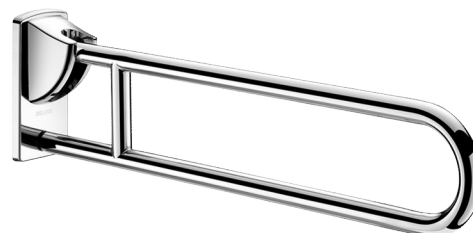

Barra de apoyo abatible acero inox. pulido brillo, L. 850 mm

Ref. 510164P

Acero inoxidable pulido satinado UltraSatin

DESCRIPCIÓN

Barra de apoyo abatible acero inox. pulido brillo, L. 850 mm - Ref. 510164P

Barra de apoyo abatible Ø 32, para personas con movilidad reducida (PMR). Barra de apoyo para WC o ducha. Permite transferencias laterales cuando está levantada. Sirve como barra de apoyo, para levantarse y como asistencia al movimiento cuando está plegada. Se retiene en posición vertical. Con caída amortiguada. Barra abatible de acero inoxidable 304 bacteriostático. Acabado de acero inoxidable pulido brillo UltraPolish, cuya superficie homogénea facilita la limpieza y la higiene. Fijaciones ocultas sobre placa de acero inoxidable 304, de 4 mm de grosor. Se suministra con tornillos de acero inoxidable para pared. Dimensiones: 850 x 230 x 105 mm. Testada con más de 250 kg. Peso máximo del usuario recomendado: 135 kg. Barra con garantía de 30 años. Marcado CE.

CARACTERÍSTICAS TÉCNICAS

Barra de apoyo abatible acero inox. pulido brillo, L. 850 mm - Ref. 510164P

Altura	230 mm
Longitud	850 mm
Ancho	105 mm
Diámetro	32 mm
Acabado	Acero inoxidable 304 pulido brillo Ultrapolish
Normativas y certificaciones	 
Garantía	

VENTAJAS

-  Inox 304 : reduce la proliferación bacteriana
-  Testada con más de 200 kg
-  UltraPolish : superficie lisa facilita la limpieza
-  Diámetro adecuado para un agarre óptimo