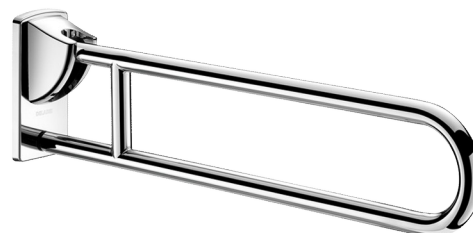

## Barra de apoyo abatible acero inox. pulido brillo, L. 850 mm

Ref. 510164P

Acero inoxidable pulido satinado UltraSatin

### DESCRIPCIÓN

**Barra de apoyo abatible acero inox. pulido brillo, L. 850 mm - Ref. 510164P**

Barra de apoyo abatible Ø 32, para personas con movilidad reducida (PMR). Barra de apoyo para WC o ducha. Permite transferencias laterales cuando está levantada. Sirve como barra de apoyo, para levantarse y como asistencia al movimiento cuando está plegada. Se retiene en posición vertical. Con caída amortiguada. Barra abatible de acero inoxidable 304 bacteriostático. Acabado de acero inoxidable pulido brillo UltraPolish, cuya superficie homogénea facilita la limpieza y la higiene. Fijaciones ocultas sobre placa de acero inoxidable 304, de 4 mm de grosor. Se suministra con tornillos de acero inoxidable para pared. Dimensiones: 850 x 230 x 105 mm. Testada con más de 250 kg. Peso máximo del usuario recomendado: 135 kg. Barra con garantía de 30 años. Marcado CE.

### CARACTERÍSTICAS TÉCNICAS

**Barra de apoyo abatible acero inox. pulido brillo, L. 850 mm - Ref. 510164P**

Altura	230 mm
Longitud	850 mm
Ancho	105 mm
Diámetro	32 mm
Acabado	Acero inoxidable 304 pulido brillo Ultrapolish
Normativas y certificaciones	
Garantía	

### VENTAJAS

-  Inox 304 : reduce la proliferación bacteriana
-  Testada con más de 200 kg
-  UltraPolish : superficie lisa facilita la limpieza
-  Diámetro adecuado para un agarre óptimo