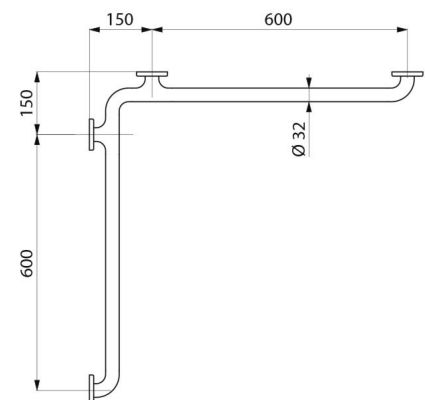

Tratamiento antibacteriano NylonClean: protección óptima contra el desarrollo bacteriano.

Puede equiparse con un asiento de ducha suspendido (a pedir por separado). Adaptada para un uso intensivo en colectividades o en un entorno hospitalario.

Poliamida de alta resistencia (Nylon): con refuerzo de acero con tratamiento anticorrosión de 2 mm de grosor.

Superficie uniforme y no porosa que facilita la limpieza y la higiene.

Buena resistencia a los productos químicos y detergentes. Tratamiento anti-UV.

Agradable al tacto.

Distancia de 38 mm entre la barra y la pared: el espacio reducido impide el acceso del antebrazo para evitar el riesgo de fractura del brazo en caso de caída.

Fijaciones ocultas con placa de 6 agujeros, Ø 73.

Se suministra con tornillos de acero inoxidable para pared de fábrica.

Dimensiones: 750 x 750 mm.

Testada con más de 200 kg. Peso máximo del usuario recomendado: 135 kg.

Barra de ducha de esquina con garantía de 30 años. Marcado CE.

CARACTERÍSTICAS TÉCNICAS

Barra de ducha de esquina 2 paredes Nylon blanco antibacteriano - Ref. 5121N

Longitud	750 mm
Ancho	750 mm
Diámetro	Ø 32
Distancia a pared	38 mm
Espesor	Nylon: 3,5 mm ; Acero inoxidable: 2 mm
Acabado	Nylon antibacteriano HR brillo blanco
Normativas y certificaciones	

VENTAJAS

Tratamiento antibacteriano NylonClean

Testada con más de 200 kg

Distancia de 38 mm: espacio reducido

Resistencia a los productos químicos y detergentes