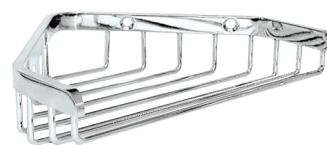

Repisa para jabón de esquina mural

Ref. 3569

Acero inoxidable pulido brillo

DESCRIPCIÓN

Repisa para jabón de esquina mural - Ref. 3569

Repisa para jabón de rejilla mural.
Modelo resistente.
Acero inoxidable pulido brillo.
Dimensiones: 120 x 165 x 34mm.

VENTAJAS

Modelo resistente

CARACTERÍSTICAS TÉCNICAS

Repisa para jabón de esquina mural - Ref. 3569

Altura	34 mm
Profundidad	120 mm
Ancho	165 mm
Acabado	Acero inoxidable pulido brillo
Normativas y certificaciones	
Garantía	