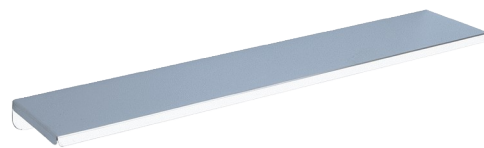

## Repisa mural

Ref. 553

Acero inoxidable pulido brillo

### DESCRIPCIÓN

Repisa mural - Ref. 553

Repisa mural en acero inoxidable.  
Acero inoxidable 304 pulido brillo.  
Dimensiones: 120 x 600 mm.  
Garantía 30 años.

### VENTAJAS

Instalación fácil

Irrompible: acero inoxidable

Acero inoxidable 304

### CARACTERÍSTICAS TÉCNICAS

Repisa mural - Ref. 553

Profundidad	120 mm
Longitud	600 mm
Acabado	Acero inoxidable 304 pulido brillo
Garantía	