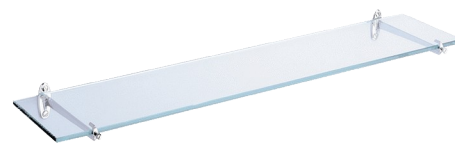

Repisa mural

Ref. 6555

Cristal

DESCRIPCIÓN

Repisa mural - Ref. 6555

Repisa de cristal con canto esmerilado.

Dimensiones: 120 x 600 mm.

Grosor 6 mm.

Repisa de lavabo con garantía 30 años.

A pedir junto con los soportes cromados ref. 600

VENTAJAS

Instalación fácil

CARACTERÍSTICAS TÉCNICAS

Repisa mural - Ref. 6555

Profundidad	120 mm
Longitud	600 mm
Acabado	Cristal
Garantía	