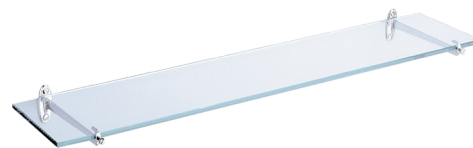

Soportes para repisa

Ref. 600

Cromado

DESCRIPCIÓN

Soportes para repisa - Ref. 600

Soportes para repisa de lavabo de 120mm.
Par de soportes cromados.
Permite la fijación de una repisa de lavabo.
Compatible con la repisa de cristal ref. 6555.
Soportes de repisa con garantía 30 años.

VENTAJAS

Instalación fácil

CARACTERÍSTICAS TÉCNICAS

Soportes para repisa - Ref. 600

Acabado

Cromado

Garantía