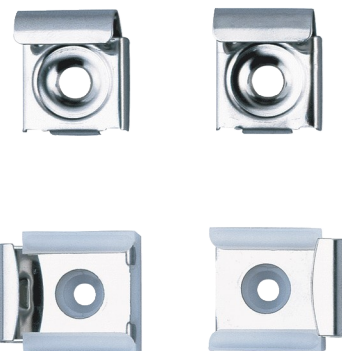

Juego de fijaciones acero inoxidable

Ref. 577

Juego de 4 fijaciones, para espejo

DESCRIPCIÓN

Juego de fijaciones acero inoxidable - Ref. 577

Fijaciones para espejo.
 Juego de 4 fijaciones, 2 de ellas con resorte.
 Acero inoxidable pulido brillo.
 Dimensiones: 8 x 23 x 24,5 mm.

CARACTERÍSTICAS TÉCNICAS

Juego de fijaciones acero inoxidable - Ref. 577

Altura	23 mm
Profundidad	8 mm
Ancho	24,5 mm
Acabado	Acero inoxidable pulido brillo
Garantía	

VENTAJAS

Instalación fácil