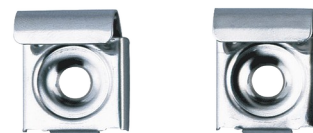

## Juego de fijaciones acero inoxidable

Ref. 577

Juego de 4 fijaciones, para espejo

### DESCRIPCIÓN

Juego de fijaciones acero inoxidable - Ref. 577

Fijaciones para espejo.  
 Juego de 4 fijaciones, 2 de ellas con resorte.  
 Acero inoxidable pulido brillo.  
 Dimensiones: 8 x 23 x 24,5 mm.

### CARACTERÍSTICAS TÉCNICAS

Juego de fijaciones acero inoxidable - Ref. 577

Altura	23 mm
Profundidad	8 mm
Ancho	24,5 mm
Acabado	Acero inoxidable pulido brillo
Garantía	