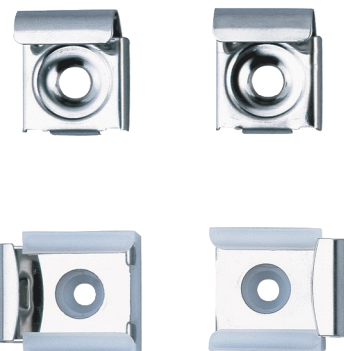

Juego de fijaciones acero inoxidable

Ref. 577

Juego de 4 fijaciones, para espejo

DESCRIPCIÓN

Juego de fijaciones acero inoxidable - Ref. 577

Fijaciones para espejo.
 Juego de 4 fijaciones, 2 de ellas con resorte.
 Acero inoxidable pulido brillo.
 Dimensiones: 8 x 23 x 24,5 mm.

CARACTERÍSTICAS TÉCNICAS

Juego de fijaciones acero inoxidable - Ref. 577

Altura	23 mm
Profundidad	8 mm
Ancho	24,5 mm
Acabado	Acero inoxidable pulido brillo
Garantía	

VENTAJAS

Instalación fácil