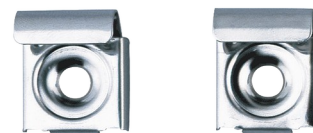

Juego de fijaciones acero inoxidable

Ref. 577

Juego de 4 fijaciones, para espejo

DESCRIPCIÓN

Juego de fijaciones acero inoxidable - Ref. 577

Fijaciones para espejo.
 Juego de 4 fijaciones, 2 de ellas con resorte.
 Acero inoxidable pulido brillo.
 Dimensiones: 8 x 23 x 24,5 mm.

CARACTERÍSTICAS TÉCNICAS

Juego de fijaciones acero inoxidable - Ref. 577

Altura	23 mm
Profundidad	8 mm
Ancho	24,5 mm
Acabado	Acero inoxidable pulido brillo
Garantía	

VENTAJAS

Instalación fácil