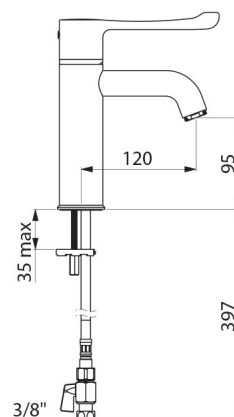

Mitigeur de lavabo thermostatique séquentiel **SECURITHERM**

Réf. H9600

Mitigeur thermostatique monotrou séquentiel H.95 L.120

DESCRIPTION

Mitigeur de lavabo thermostatique séquentiel **SECURITHERM - Réf. H9600**

Mitigeur de lavabo thermostatique SECURITHERM sur gorge.
Mitigeur thermostatique séquentiel : ouverture et fermeture sur l'eau froide.

Aucun risque d'intercommunication entre l'eau chaude et l'eau froide.

Absence de clapet antiretour sur les arrivées.

Sécurité antibrûlure : fermeture automatique en cas de coupure d'eau froide ou d'eau chaude.

Isolation thermique antibrûlure Securitouch.

Mitigeur monotrou avec bec courbé H.95 L.120 équipé d'un brise-jet hygiénique sans rétention d'impuretés et résistant aux chocs thermiques.

Cartouche thermostatique séquentielle antitartre pour réglage monocommande du débit et de la température.

Température réglable de l'eau froide jusqu'à 40°C avec butée de température engagée à 40°C.

Possibilité de réaliser chocs thermique et chimique.

Corps et bec à intérieur lisse et à faible contenance d'eau.

Débit limité à 5 l/min à 3 bar.

Commande sans contact manuel par levier Hygiène L.146.

Sans tirette ni vidage.

Flexibles PEX F3/8" fournis avec robinets d'arrêt en laiton chromé.

Fixation renforcée par 2 tiges Inox.

Mitigeur particulièrement adapté pour les établissements de santé, EHPAD, hôpitaux et cliniques.

Mitigeur adapté aux personnes à mobilité réduite (PMR).

Mitigeur thermostatique conforme aux exigences de la NF Médical.

Mitigeur garanti 30 ans.

Modèle également disponible en version tubes cuivres.

CARACTÉRISTIQUES TECHNIQUES

Mitigeur de lavabo thermostatique séquentiel **SECURITHERM - Réf. H9600**