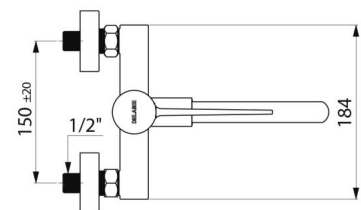

Grifo mezclador de lavabo termostático secuencial mural **SECURITHERM**

Ref. H9610S

Grifo mezclador termostático secuencial mural

DESCRIPCIÓN

Grifo mezclador de lavabo termostático secuencial mural SECURITHERM - Ref. H9610S

Grifo mezclador de fregadero termostático SECURITHERM mural.
Grifo mezclador termostático secuencial: apertura y cierre en el agua fría. Sin riesgo de intercomunicación entre el agua caliente y el agua fría. Ausencia de válvula antirretorno en las entradas.
Grifo mezclador mural suministrado con 1 caño desechable desmontable en Hostaform® reciclable L.125.
Protección antiescaldamiento: cierre automático si se corta la alimentación de agua fría o de agua caliente.
Aislamiento térmico antiescaldamiento Securitouch.
Cartucho termostático secuencial antical para ajuste secuencial del caudal y temperatura.
Temperatura ajustable del agua fría hasta 40°C con limitador de temperatura con bloqueo a 40°C.
Posibilidad de realizar choques térmicos o químicos.
Cuerpo y caño con interior liso y poca capacidad de agua.
Caudal regulado a 7 l/min.
Cuerpo de latón cromado.
Accionamiento sin contacto manual mediante maneta Hygiene L.146.
Grifo mezclador con distancia entre ejes de 150 mm suministrado con racores murales excéntricos estándares M1/2" M3/4".
Grifo mezclador termostático especialmente adecuado para establecimientos sanitarios, residencias de la tercera edad y hospitales.
Grifo mezclador secuencial adaptado para personas con movilidad reducida (PMR).
Grifo mezclador con garantía de 30 años.

CARACTERÍSTICAS TÉCNICAS

Grifo mezclador de lavabo termostático secuencial mural SECURITHERM - Ref. H9610S