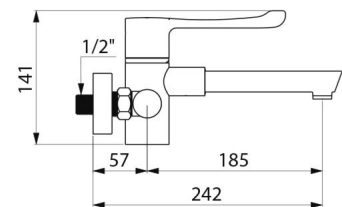

Grifo mezclador de lavabo termostático secuencial mural **SECURITHERM**

Ref. H9610S

Grifo mezclador termostático secuencial mural

DESCRIPCIÓN

Grifo mezclador de lavabo termostático secuencial mural SECURITHERM - Ref. H9610S

Grifo mezclador de fregadero termostático SECURITHERM mural.
Grifo mezclador termostático secuencial: apertura y cierre en el agua fría. Sin riesgo de intercomunicación entre el agua caliente y el agua fría. Ausencia de válvula antirretorno en las entradas.
Grifo mezclador mural suministrado con 1 caño desechable desmontable en Hostaform® reciclable L.125.
Protección antiescaldamiento: cierre automático si se corta la alimentación de agua fría o de agua caliente.
Aislamiento térmico antiescaldamiento Securitouch.
Cartucho termostático secuencial antical para ajuste secuencial del caudal y temperatura.
Temperatura ajustable del agua fría hasta 40°C con limitador de temperatura con bloqueo a 40°C.
Posibilidad de realizar choques térmicos o químicos.
Cuerpo y caño con interior liso y poca capacidad de agua.
Caudal regulado a 7 l/min.
Cuerpo de latón cromado.
Accionamiento sin contacto manual mediante maneta Hygiene L.146.
Grifo mezclador con distancia entre ejes de 150 mm suministrado con racores murales excéntricos estándares M1/2" M3/4".
Grifo mezclador termostático especialmente adecuado para establecimientos sanitarios, residencias de la tercera edad y hospitales.
Grifo mezclador secuencial adaptado para personas con movilidad reducida (PMR).
Grifo mezclador con garantía de 30 años.

CARACTERÍSTICAS TÉCNICAS

Grifo mezclador de lavabo termostático secuencial mural SECURITHERM - Ref. H9610S