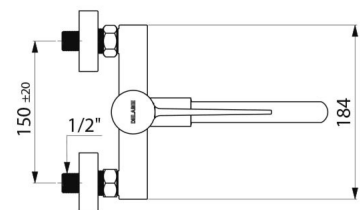

## DESCRIPCIÓN

**Grifo mezclador de lavabo termostático secuencial mural SECURITHERM - Ref. H9610S**

Grifo mezclador de fregadero termostático SECURITHERM mural.  
Grifo mezclador termostático secuencial: apertura y cierre en el agua fría. Sin riesgo de intercomunicación entre el agua caliente y el agua fría. Ausencia de válvula antirretorno en las entradas.  
Grifo mezclador mural suministrado con 1 caño desechable desmontable en Hostaform® reciclable L.125.  
Protección antiescaldamiento: cierre automático si se corta la alimentación de agua fría o de agua caliente.  
Aislamiento térmico antiescaldamiento Securitouch.  
Cartucho termostático secuencial antical para ajuste secuencial del caudal y temperatura.  
Temperatura ajustable del agua fría hasta 40°C con limitador de temperatura con bloqueo a 40°C.  
Posibilidad de realizar choques térmicos o químicos.  
Cuerpo y caño con interior liso y poca capacidad de agua.  
Caudal regulado a 7 l/min.  
Cuerpo de latón cromado.  
Accionamiento sin contacto manual mediante maneta Hygiene L.146.  
Grifo mezclador con distancia entre ejes de 150 mm suministrado con racores murales excéntricos estándares M1/2" M3/4".  
Grifo mezclador termostático especialmente adecuado para establecimientos sanitarios, residencias de la tercera edad y hospitales.  
Grifo mezclador secuencial adaptado para personas con movilidad reducida (PMR).  
Grifo mezclador con garantía de 30 años.

## CARACTERÍSTICAS TÉCNICAS

**Grifo mezclador de lavabo termostático secuencial mural SECURITHERM - Ref. H9610S**

Racor	M1/2"
Tecnología	Grifo mezclador secuencial SECURITHERM Securitouch
Altura	141 mm
Ancho	184 mm
Longitud del caño	185 mm
Caudal	7 l/min
Limitador de temperatura	Sí
Acabado	Latón cromado