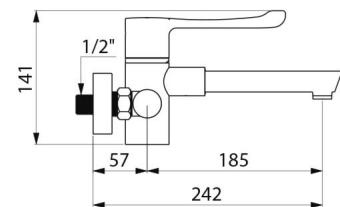

## DESCRIPCIÓN

**Grifo mezclador de lavabo termostático secuencial mural SECURITHERM - Ref. H9610S**

Grifo mezclador de fregadero termostático SECURITHERM mural.  
Grifo mezclador termostático secuencial: apertura y cierre en el agua fría. Sin riesgo de intercomunicación entre el agua caliente y el agua fría. Ausencia de válvula antirretorno en las entradas.  
Grifo mezclador mural suministrado con 1 caño desechable desmontable en Hostaform® reciclable L.125.  
Protección antiescaldamiento: cierre automático si se corta la alimentación de agua fría o de agua caliente.  
Aislamiento térmico antiescaldamiento Securitouch.  
Cartucho termostático secuencial antical para ajuste secuencial del caudal y temperatura.  
Temperatura ajustable del agua fría hasta 40°C con limitador de temperatura con bloqueo a 40°C.  
Posibilidad de realizar choques térmicos o químicos.  
Cuerpo y caño con interior liso y poca capacidad de agua.  
Caudal regulado a 7 l/min.  
Cuerpo de latón cromado.  
Accionamiento sin contacto manual mediante maneta Hygiene L.146.  
Grifo mezclador con distancia entre ejes de 150 mm suministrado con racores murales excéntricos estándares M1/2" M3/4".  
Grifo mezclador termostático especialmente adecuado para establecimientos sanitarios, residencias de la tercera edad y hospitales.  
Grifo mezclador secuencial adaptado para personas con movilidad reducida (PMR).  
Grifo mezclador con garantía de 30 años.

## CARACTERÍSTICAS TÉCNICAS

**Grifo mezclador de lavabo termostático secuencial mural SECURITHERM - Ref. H9610S**

Racor	M1/2"
Tecnología	Grifo mezclador secuencial SECURITHERM Securitouch
Altura	141 mm
Ancho	184 mm
Longitud del caño	185 mm
Caudal	7 l/min
Limitador de temperatura	Sí
Acabado	Latón cromado