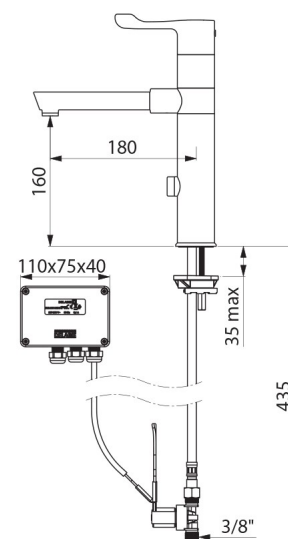

Grifo mezclador electrónico TEMPOMATIC MIX caño desmontable BIOCLIP

Ref. 20871T1

Caño orientable desechable H.160 L.180

DESCRIPCIÓN

Grifo mezclador electrónico TEMPOMATIC MIX caño desmontable BIOCLIP - Ref. 20871T1

Grifo mezclador electrónico de lavabo con caño alto orientable desmontable BIOCLIP H.160.

Suministrado con 1 caño desmontable desechable en Hostaform® reciclable L.180 Ø 22.

Caja de control electrónica IP65 independiente.

Alimentación a red con transformador 230/12V.

Caudal limitado a 7 l/min a 3 bar.

Cuerpo y caño con interior (limitan las cepas bacterianas).

Descarga periódica (ajustable de ~60 segundos cada 24 horas después del último uso para evitar que el agua se estanque en las canalizaciones en caso de que no se utilice de forma prolongada).

Se puede realizar un choque térmico.

Detector de presencia infrarrojo antigolpes.

Cuerpo de latón macizo cromado con fijación reforzada mediante 2 varillas de acero inoxidable.

Ajuste de temperatura mediante maneta Hygiène L.100.

Latiguillos flexibles de PEX con filtros y electroválvulas M3/8".

Seguridad antibloqueo del flujo continuo.

Electroválvulas en la entrada de la cámara mezcladora.

Garantía 30 años.

Posibilidad de dos modos de cierre:

Modo estándar: flujo temporizado, cierre automático;

Modo ON/OFF: cierre voluntario o después de 30 min de salida de agua.

En modo ON/OFF, colocar la célula en el lateral del grifo mezclador.

CARACTERÍSTICAS TÉCNICAS

Grifo mezclador electrónico TEMPOMATIC MIX caño desmontable BIOCLIP - Ref. 20871T1

Alimentación	Alimentación a red 230/12 V
Racor	M3/8"
Tecnología	Electrónica
Altura	280 mm
Altura de la salida	160 mm
Longitud del caño	180 mm
Caudal	7 l/min
Acabado	Latón cromado

VENTAJAS

Descarga automática antiproliferación bacteriana