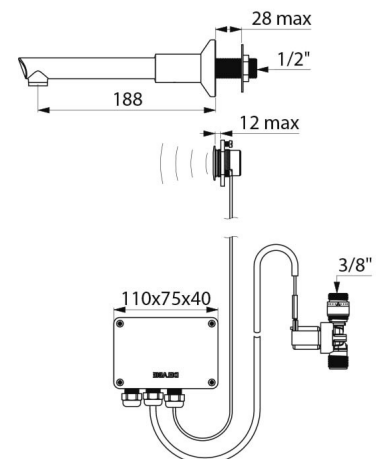

VENTAJAS

Descarga automática antiproliferación bacteriana

Higiene : caño desmontable para limpieza interna

Higiene : interior liso limita las bacterias

Detección infrarrojo sin contacto manual