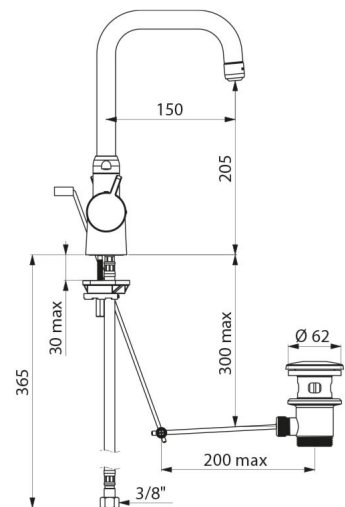

Grifo mezclador termostático bimando para lavabo SECURITHERM

Ref. H9726

Grifo mezclador alto bimando A.205 L.150

DESCRIPCIÓN

Grifo mezclador termostático bimando para lavabo SECURITHERM - Ref. H9726

Grifo mezclador termostático bimando SECURITHERM para lavabo de repisa.
Grifo mezclador alto con caño orientable A.205 L.150 con interior liso.
Caño con rompechorros BIOSAFE higiénico adaptado para la instalación de un filtro terminal BIOFIL.
Protección antiescaldamiento: cierre automático si se corta la alimentación de agua fría o de agua caliente.
Cartucho termostático antical para regular la temperatura.
Cabezal cerámico 1/4 de vuelta para ajustar el caudal.
Temperatura ajustable: agua fría hasta 41°C.
Doble limitador de temperatura: 1er limitador desbloqueable a 38°C, 2º limitador activado a 41°C.
Posibilidad de realizar un choque térmico con sencillez sin desmontar la maneta ni cortar la alimentación en agua fría.
Caudal regulado a 5 l/min.
Manetas "ERGO".
Tirador ergonómico y válvula de desagüe 1"1/4 de latón.
Latiguillos flexibles PEX H3/8" con filtros y válvulas antirretorno.
Fijación reforzada mediante 2 varillas de acero inoxidable.
Grifo mezclador termostático especialmente adecuado para establecimientos de salud, residencias de la tercera edad y hospitales.
Grifo mezclador adaptado para personas con movilidad reducida (PMR).
Grifo mezclador con garantía de 30 años.

CARACTERÍSTICAS TÉCNICAS

Grifo mezclador termostático bimando para lavabo SECURITHERM - Ref. H9726

Racor	H3/8"
Tecnología	Grifo mezclador termostático SECURITHERM
Altura	307 mm
Altura de la salida	205 mm
Longitud del caño	150 mm
Caudal	5 l/min
Limitador de temperatura	Sí
Acabado	Latón cromado
Normativas y certificaciones	

VENTAJAS