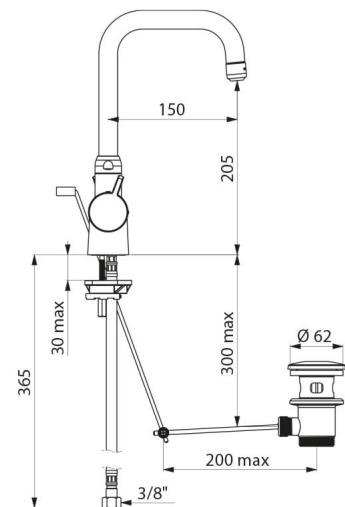

Grifo mezclador termostático bimando para lavabo SECURITHERM

Ref. H9726

Grifo mezclador alto bimando A.205 L.150

DESCRIPCIÓN

Grifo mezclador termostático bimando para lavabo SECURITHERM - Ref. H9726

Grifo mezclador termostático bimando SECURITHERM para lavabo de repisa.
Grifo mezclador alto con caño orientable A.205 L.150 con interior liso.
Caño con rompechorros BIOSAFE higiénico adaptado para la instalación de un filtro terminal BIOFIL.
Protección antiescaldamiento: cierre automático si se corta la alimentación de agua fría o de agua caliente.
Cartucho termostático antical para regular la temperatura.
Cabezal cerámico 1/4 de vuelta para ajustar el caudal.
Temperatura ajustable: agua fría hasta 41°C.
Doble limitador de temperatura: 1er limitador desbloqueable a 38°C, 2º limitador activado a 41°C.
Posibilidad de realizar un choque térmico con sencillez sin desmontar la maneta ni cortar la alimentación en agua fría.
Caudal regulado a 5 l/min.
Manetas "ERGO".
Tirador ergonómico y válvula de desagüe 1"1/4 de latón.
Latiguillos flexibles PEX H3/8" con filtros y válvulas antirretorno.
Fijación reforzada mediante 2 varillas de acero inoxidable.
Grifo mezclador termostático especialmente adecuado para establecimientos de salud, residencias de la tercera edad y hospitales.
Grifo mezclador adaptado para personas con movilidad reducida (PMR).
Grifo mezclador con garantía de 30 años.

CARACTERÍSTICAS TÉCNICAS

Grifo mezclador termostático bimando para lavabo SECURITHERM - Ref. H9726

Racor	H3/8"
Tecnología	Grifo mezclador termostático SECURITHERM
Altura	307 mm
Altura de la salida	205 mm
Longitud del caño	150 mm
Caudal	5 l/min
Limitador de temperatura	Sí
Acabado	Latón cromado
Normativas y certificaciones	

VENTAJAS