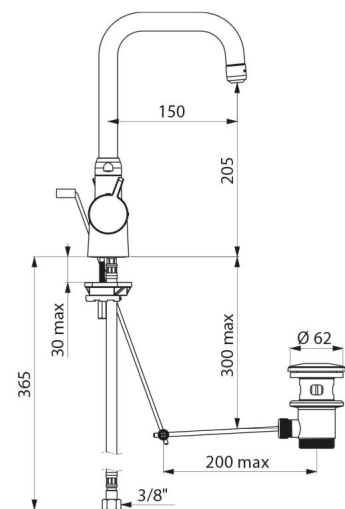

Grifo mezclador termostático bimando para lavabo SECURITHERM

Ref. H9726

Grifo mezclador alto bimando A.205 L.150

DESCRIPCIÓN

Grifo mezclador termostático bimando para lavabo SECURITHERM - Ref. H9726

Grifo mezclador termostático bimando SECURITHERM para lavabo de repisa.
Grifo mezclador alto con caño orientable A.205 L.150 con interior liso.
Caño con rompechorros BIOSAFE higiénico adaptado para la instalación de un filtro terminal BIOFIL.
Protección antiescaldamiento: cierre automático si se corta la alimentación de agua fría o de agua caliente.
Cartucho termostático antical para regular la temperatura.
Cabezal cerámico 1/4 de vuelta para ajustar el caudal.
Temperatura ajustable: agua fría hasta 41°C.
Doble limitador de temperatura: 1er limitador desbloqueable a 38°C, 2º limitador activado a 41°C.
Posibilidad de realizar un choque térmico con sencillez sin desmontar la maneta ni cortar la alimentación en agua fría.
Caudal regulado a 5 l/min.
Manetas "ERGO".
Tirador ergonómico y válvula de desagüe 1"1/4 de latón.
Latiguillos flexibles PEX H3/8" con filtros y válvulas antirretorno.
Fijación reforzada mediante 2 varillas de acero inoxidable.
Grifo mezclador termostático especialmente adecuado para establecimientos de salud, residencias de la tercera edad y hospitales.
Grifo mezclador adaptado para personas con movilidad reducida (PMR).
Grifo mezclador con garantía de 30 años.

CARACTERÍSTICAS TÉCNICAS

Grifo mezclador termostático bimando para lavabo SECURITHERM - Ref. H9726

Racor	H3/8"
Tecnología	Grifo mezclador termostático SECURITHERM
Altura	307 mm
Altura de la salida	205 mm
Longitud del caño	150 mm
Caudal	5 l/min
Limitador de temperatura	Sí
Acabado	Latón cromado
Normativas y certificaciones	

VENTAJAS