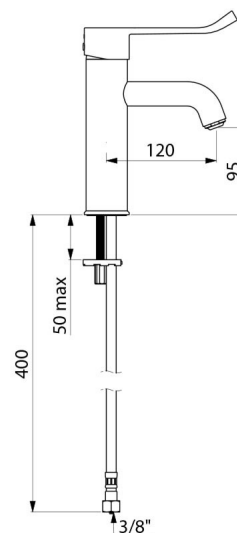

VENTAJAS

Caudal de AC restringido si se corta el AF

EP: reduce las variaciones de temperatura

Higiene: interior liso limita las bacterias

Función choque térmico sin desmontar la maneta