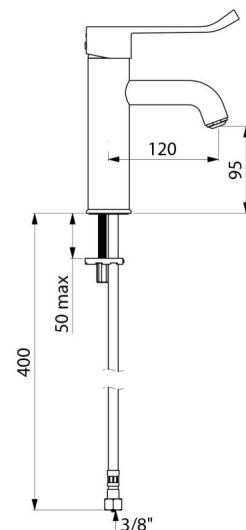

Grifo mezclador para lavabo con equilibrado de presión **SECURITHERM EP**

Ref. 2721LEP

Grifo mezclador de un solo orificio H.95 L.120

DESCRIPCIÓN

Grifo mezclador para lavabo con equilibrado de presión SECURITHERM EP - Ref. 2721LEP

Grifo mezclador monomando de lavabo con equilibrado de presión sobre repisa.

Grifo mezclador con un solo orificio con caño curvo H.95 L.120 equipado con rompechorro BIOSAFE higiénico.

Caño adaptado para la instalación de un filtro terminal BIOFIL.

Cartucho cerámico Ø 35 con equilibrado de presión con limitador de temperatura máxima preajutable.

Protección antiescaldamiento total: caudal de AC restringido si se corta el AF (y el inverso).

Temperatura constante independientemente de las variaciones de presión y caudal en la red.

Cuerpo y caño con interior liso (limita las cepas bacterianas).

Posibilidad de realizar un choque térmico con sencillez sin desmontar la maneta ni cortar la alimentación de agua fría.

Caudal limitado a 5 l/min a 3 bar.

Accionamiento mediante maneta Hygiène L.150.

Sin tirador y sin válvula de desagüe.

Latiguillos flexibles de PEX F3/8" con filtros y válvulas antirretorno.

Fijación reforzada mediante 2 varillas de acero inoxidable.

Grifo mezclador de equilibrado de presión SECURITHERM, especialmente adecuado para establecimientos sanitarios, residencias de la tercera edad y hospitales.

Grifo mezclador con un solo orificio adaptado para personas con movilidad reducida (PMR).

Grifo mezclador con garantía de 30 años.

Modelo disponible en versión con tubos de cobre.

CARACTERÍSTICAS TÉCNICAS

Grifo mezclador para lavabo con equilibrado de presión SECURITHERM EP - Ref. 2721LEP