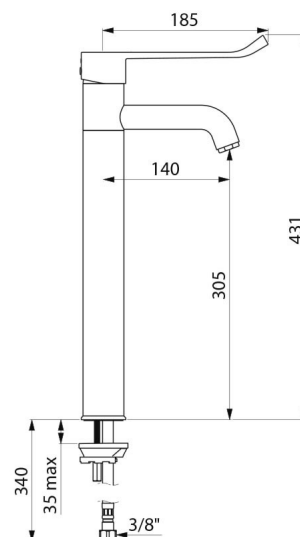

Grifo mezclador de fregadero con equilibrado de presión **SECURITHERM EP**

Ref. 2565T3EP

Grifo mezclador alto monomando con cartucho EP

DESCRIPCIÓN

Grifo mezclador de fregadero con equilibrado de presión SECURITHERM EP - Ref. 2565T3EP

Grifo mezclador de fregadero con equilibrado de presión SECURITHERM de repisa.

Grifo mezclador monomando con caño fijo H.305 L.140.

Grifo mezclador alto con rompechorros higiénico adaptado para la instalación de un filtro terminal BIOFIL.

Protección antiescaldamiento total: caudal de AC restringido si se corta repentinamente el AF (y viceversa).

Temperatura constante independientemente de las variaciones de presión y de caudal en la red.

Cartucho cerámico Ø 35 con equilibrado de presión con limitador de temperatura máxima preajustable.

Cuerpo y caño con interior liso (limitan los nichos bacterianos).

Posibilidad de realizar un choque térmico con sencillez sin desmontar la maneta ni cortar la alimentación en agua fría.

Caudal limitado a 9 l/min a 3 bar.

Cuerpo y base de latón cromado.

Maneta Hygiene L.185 para accionamiento sin contacto manual.

Latiguillos flexibles de PEX H3/8" con filtros y válvulas antirretorno.

Fijaciones reforzadas mediante 2 varillas de acero inoxidable.

Grifo mezclador monomando con equilibrado de presión especialmente adecuado para establecimientos de salud, residencias de tercera edad y hospitales.

Grifo mezclador adaptado para personas con movilidad reducida (PMR).

Grifo mezclador con 30 años de garantía.

CARACTERÍSTICAS TÉCNICAS

Grifo mezclador de fregadero con equilibrado de presión SECURITHERM EP - Ref. 2565T3EP