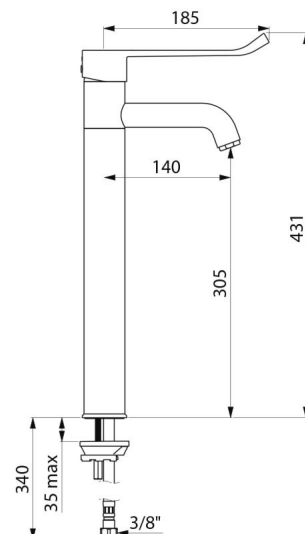

Grifo mezclador de fregadero con equilibrado de presión **SECURITHERM EP**

Ref. 2565T3EP

Grifo mezclador alto monomando con cartucho EP

DESCRIPCIÓN

Grifo mezclador de fregadero con equilibrado de presión SECURITHERM EP - Ref. 2565T3EP

Grifo mezclador de fregadero con equilibrado de presión SECURITHERM de repisa.

Grifo mezclador monomando con caño fijo H.305 L.140.

Grifo mezclador alto con rompechorros higiénico adaptado para la instalación de un filtro terminal BIOFIL.

Protección antiescaldamiento total: caudal de AC restringido si se corta repentinamente el AF (y viceversa).

Temperatura constante independientemente de las variaciones de presión y de caudal en la red.

Cartucho cerámico Ø 35 con equilibrado de presión con limitador de temperatura máxima preajustable.

Cuerpo y caño con interior liso (limitan los nichos bacterianos).

Posibilidad de realizar un choque térmico con sencillez sin desmontar la maneta ni cortar la alimentación en agua fría.

Caudal limitado a 9 l/min a 3 bar.

Cuerpo y base de latón cromado.

Maneta Hygiene L.185 para accionamiento sin contacto manual.

Latiguillos flexibles de PEX H3/8" con filtros y válvulas antirretorno.

Fijaciones reforzadas mediante 2 varillas de acero inoxidable.

Grifo mezclador monomando con equilibrado de presión especialmente adecuado para establecimientos de salud, residencias de tercera edad y hospitales.

Grifo mezclador adaptado para personas con movilidad reducida (PMR).

Grifo mezclador con 30 años de garantía.

CARACTERÍSTICAS TÉCNICAS

Grifo mezclador de fregadero con equilibrado de presión SECURITHERM EP - Ref. 2565T3EP