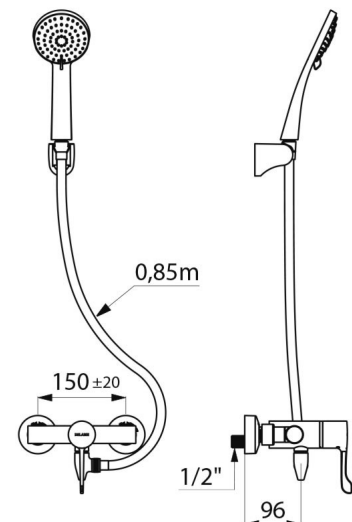

Conjunto de ducha con grifo mezclador term. secuencial SECURITHERM

Ref. H9630HYG

Grifo mezclador termostático sin válvula antirretorno

DESCRIPCIÓN

Conjunto de ducha con grifo mezclador term. secuencial SECURITHERM - Ref. H9630HYG

Conjunto de ducha termostático secuencial SECURITHERM con dispositivo de autovaciado.

- Grifo mezclador con cartucho termostático secuencial antical:
- Grifo mezclador termostático secuencial: apertura y cierre en el agua fría.
- Grifo mezclador sin válvula antirretorno en las entradas (limita la proliferación bacteriana).

Sin riesgo de intercomunicación entre el agua caliente y el agua fría.

Grifo mezclador secuencial con protección antiescaldamiento: cierre automático si se corta la alimentación de agua fría o de agua caliente.

Aislamiento térmico antiescaldamiento Securitouch.

Temperatura ajustable del agua fría hasta 39°C con limitador de temperatura bloqueado a 39°C.

Posibilidad de realizar un choque térmico.

Cuerpo con interior liso y poca capacidad.

Caudal regulado a 9 l/min.

Cuerpo de latón cromado y maneta Hygiène L.100.

Salida de ducha por la parte inferior M1/2".

Grifo mezclador mural con racores excéntricos STOP/CHECK M1/2" M3/4".

Grifo mezclador especialmente adecuado para establecimientos sanitarios, residencias de la tercera edad y hospitales.

- Mango de ducha (ref. 813) con flexo (ref. 836T3) y soporte mural inclinable cromado (ref. 845).

- Válvula antiestancamiento FM1/2" a instalar entre la salida inferior y el flexo de ducha, para el vaciado automático del flexo y del mango de ducha (ref. 880).

Grifo mezclador conforme a las exigencias de la NF Médical (Francia).

Adaptado para personas con movilidad reducida (PMR).

Garantía 30 años.

CARACTERÍSTICAS TÉCNICAS