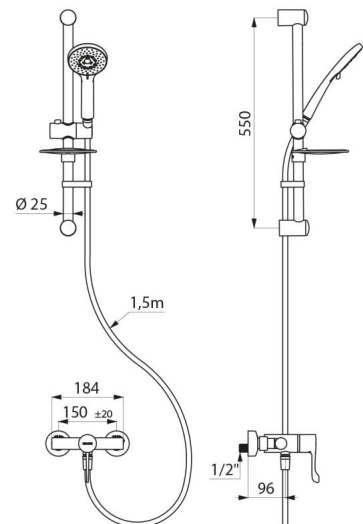

Columna de ducha con grifo mezclador term. secuencial SECURITHERM

Ref. H9630KIT

Columna de ducha con grifo mezcl. term. sin válvula antirretorno

DESCRIPCIÓN

Columna de ducha con grifo mezclador term. secuencial SECURITHERM - Ref. H9630KIT

Columna de ducha con grifo mezclador termostático secuencial.
Columna de ducha con grifo mezclador de ducha termostático secuencial. SECURITHERM.
Grifo mezclador termostático secuencial: apertura y cierre en el agua fría.
Grifo mezclador sin válvula antirretorno en las entradas (limita la proliferación bacteriana).
Sin riesgo de intercomunicación entre el agua caliente y el agua fría.
Grifo mezclador secuencial con protección antiescaldamiento: cierre automático si se corta la alimentación de agua fría o de agua caliente.
Aislamiento térmico antiescaldamiento Securitouch.
Cartucho termostático secuencial antical.
Temperatura ajustable del agua fría hasta 39°C con limitador de temperatura bloqueado a 39°C.
Posibilidad de realizar un choque térmico.
Cuerpo con interior liso y poca capacidad.
Caudal regulado a 9 l/min.
Cuerpo de latón cromado y maneta Hygiène L.100.
Salida de ducha por la parte inferior M1/2".
Grifo mezclador mural con racores excéntricos STOP/CHECK M1/2" M3/4".
Grifo mezclador especialmente adecuado para establecimientos sanitarios, residencias de la tercera edad y hospitales.

- Mango de ducha deslizante (ref. 813) sobre barra cromada (ref. 821) con repisa para jabón y flexo (ref. 836T1).
- Abrazadera anticaída de mango de ducha (ref. 830).

Grifo mezclador conforme a las exigencias de la NF Médical (Francia).
Adaptado para personas con movilidad reducida (PMR).
Garantía 30 años.

CARACTERÍSTICAS TÉCNICAS