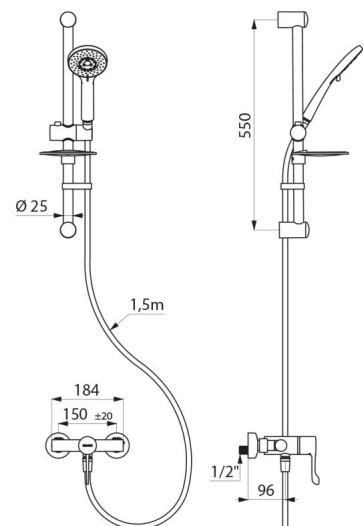

Columna de ducha con grifo mezclador term. secuencial SECURITHERM

Ref. H9630KIT

Columna de ducha con grifo mezcl. term. sin válvula antirretorno

DESCRIPCIÓN

Columna de ducha con grifo mezclador term. secuencial SECURITHERM - Ref. H9630KIT

Columna de ducha con grifo mezclador termostático secuencial.
Columna de ducha con grifo mezclador de ducha termostático secuencial. SECURITHERM.
Grifo mezclador termostático secuencial: apertura y cierre en el agua fría.
Grifo mezclador sin válvula antirretorno en las entradas (limita la proliferación bacteriana).
Sin riesgo de intercomunicación entre el agua caliente y el agua fría.
Grifo mezclador secuencial con protección antiescaldamiento: cierre automático si se corta la alimentación de agua fría o de agua caliente.
Aislamiento térmico antiescaldamiento Securitouch.
Cartucho termostático secuencial antical.
Temperatura ajustable del agua fría hasta 39°C con limitador de temperatura bloqueado a 39°C.
Posibilidad de realizar un choque térmico.
Cuerpo con interior liso y poca capacidad.
Caudal regulado a 9 l/min.
Cuerpo de latón cromado y maneta Hygiène L.100.
Salida de ducha por la parte inferior M1/2".
Grifo mezclador mural con racores excéntricos STOP/CHECK M1/2" M3/4".
Grifo mezclador especialmente adecuado para establecimientos sanitarios, residencias de la tercera edad y hospitales.

- Mango de ducha deslizante (ref. 813) sobre barra cromada (ref. 821) con repisa para jabón y flexo (ref. 836T1).
- Abrazadera anticaída de mango de ducha (ref. 830).

Grifo mezclador conforme a las exigencias de la NF Médical (Francia).
Adaptado para personas con movilidad reducida (PMR).
Garantía 30 años.

CARACTERÍSTICAS TÉCNICAS