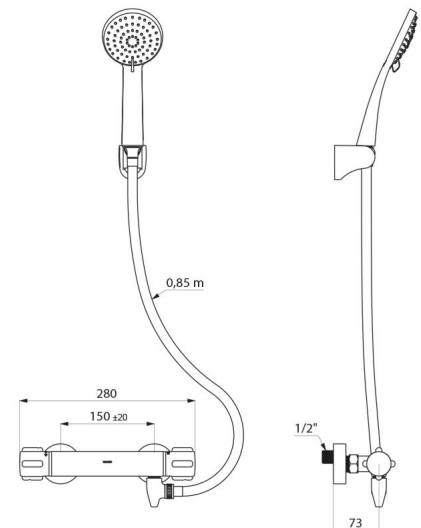

Conjunto de ducha con grifo mezclador termostático SECURITHERM

Ref. H9739SHYG

Grifo mezclador termostático bimando Securitouch

DESCRIPCIÓN

Conjunto de ducha con grifo mezclador termostático SECURITHERM - Ref. H9739SHYG

Conjunto de ducha termostático bimando SECURITHERM con dispositivo de autovaciado:

Grifo mezclador de ducha con cartucho termostático antical

Grifo mezclador con seguridad antiescaldamiento: cierre automático si se corta la alimentación de agua fría.

Función anti "ducha fría": cierre automático en caso de corte de la alimentación de agua caliente.

Cartucho termostático antical para regulación de temperatura.

Cartucho cerámico 1/4 de giro para ajustar el caudal.

Temperatura ajustable de 25°C a 40°C con limitador de temperatura a 38°C.

Posibilidad de realizar un choque térmico con sencillez sin desmontar la maneta ni cortar la alimentación en agua fría.

Caudal regulado a 9 l/min.

Cuerpo de latón y manetas CLASSIC.

Salida de ducha M1/2".

Filtros y válvulas antirretorno integrados en las entradas H3/4".

Grifo mezclador con racores murales excéntricos estándares M1/2" M3/4".

Mango de ducha (ref. 813) y soporte mural inclinable cromado (ref. 845).

Válvula antiestancamiento FM1/2" a instalar entre la salida inferior y el flexo de ducha, para el vaciado automático del flexo y del mango de ducha (ref. 880).

Grifo mezclador especialmente adecuado para establecimientos sanitarios, residencias de la tercera edad y hospitales

Adaptado para personas con movilidad reducida (PMR).

Garantía 30 años.

CARACTERÍSTICAS TÉCNICAS

Conjunto de ducha con grifo mezclador termostático SECURITHERM - Ref. H9739SHYG