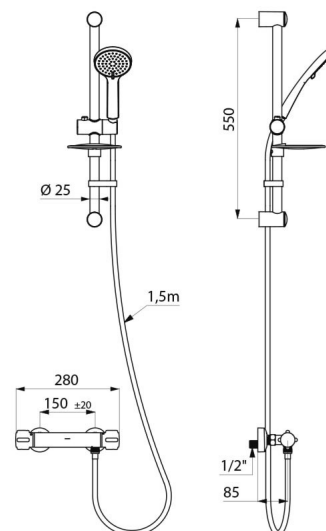

Colonne de douche avec mitigeur thermostatique SECURITHERM

Réf. H9739KIT

Kit de douche thermostatique avec mitigeur

DESCRIPTION

Colonne de douche avec mitigeur thermostatique SECURITHERM - Réf. H9739KIT

Colonne de douche thermostatique bicommande SECURITHERM.

- Mitigeur de douche à cartouche thermostatique antitartre : Mitigeur avec sécurité antibrûlure : fermeture automatique en cas de coupure d'alimentation en eau froide.

Fonction anti "douche froide" : fermeture automatique en cas de coupure d'alimentation en eau chaude.

Cartouche thermostatique antitartre pour le réglage de la température.

Tête céramique 1/4 de tour pour le réglage de débit.

Température réglable de 25°C à 40°C avec butée de température engagée à 38°C.

Possibilité de réaliser un choc thermique sans démontage du croisillon ni coupure de l'alimentation en eau froide.

Débit réglé à 9 l/min.

Corps en laiton chromé et croisillons CLASSIC.

Sortie de douche M1/2".

Filtres et clapets antiretour intégrés sur les arrivées F3/4".

Mitigeur avec raccords muraux excentrés STOP/CHECK M1/2" M3/4".

- Pommeau de douche coulissant (réf. 813) sur rampe chromée (réf. 821) avec porte-savon et flexible (réf. 836T1).

- Collier antichute de douchette (réf. 830).

Mitigeur particulièrement adapté pour les établissements de santé, EHPAD, hôpitaux et cliniques.

Mitigeur thermostatique adapté aux personnes à mobilité réduite (PMR).

Colonne de douche garantie 30 ans.

CARACTÉRISTIQUES TECHNIQUES

Colonne de douche avec mitigeur thermostatique SECURITHERM - Réf. H9739KIT

Raccordement	M1/2"
Technologie	Mitigeur thermostatique SECURITHERM
Largeur	280 mm
Débit	9 l/min
Butée de temperature	OUI
Finition	Laiton chromé
Normes	ACS

AVANTAGES

SECURITHERM : sécurité antibrûlure optimale