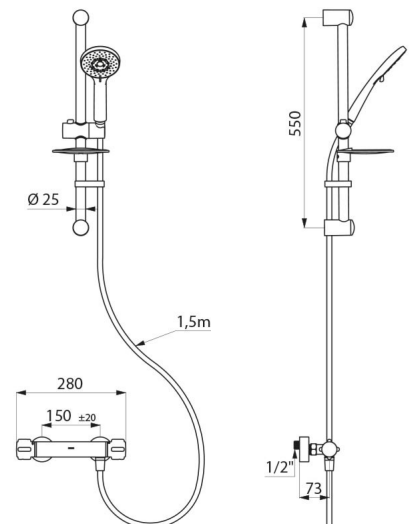

Columna de ducha con grifo mezclador termostático SECURITHERM

Ref. H9739SKIT

Kit de ducha termostático con grifo mezclador

DESCRIPCIÓN

Columna de ducha con grifo mezclador termostático SECURITHERM - Ref. H9739SKIT

Columna de ducha termostática bimando SECURITHERM.

- Grifo mezclador de ducha con cartucho termostático antical: Grifo mezclador con protección antiescaldamiento: cierre automático si se corta la alimentación de agua fría.

Función anti "ducha fría": cierre automático si se corta repentinamente el agua caliente.

Cartucho termostático antical para ajustar la temperatura.

Cabezal cerámico 1/4 de giro para ajustar el caudal.

Temperatura regulable de 25°C a 40°C con limitador de temperatura preajustado 38°C.

Posibilidad de realizar un choque térmico con sencillez sin desmontar la maneta ni cortar la alimentación en agua fría.

Caudal regulado a 9 l/min.

Cuerpo de latón cromado y manetas CLASSIC.

Salida de ducha M1/2".

Filtros y válvulas antirretorno integrados en las entradas H3/4".

Grifo mezclador con racores murales excéntricos estándar M1/2" M3/4".

- Mango de ducha deslizante (ref. 813) sobre barra cromada (ref. 821) con repisa para jabón y flexo (ref. 836T1).

- Abrazadera anticaída de mango de ducha (ref. 830).

Grifo mezclador especialmente adecuado para establecimientos sanitarios, residencias de la tercera edad y hospitales.

Grifo mezclador termostático adaptado para personas con movilidad reducida (PMR).

Conjunto de ducha con garantía de 30 años.

CARACTERÍSTICAS TÉCNICAS

Columna de ducha con grifo mezclador termostático SECURITHERM - Ref. H9739SKIT

Racor	M1/2"
Tecnología	Grifo mezclador termostático SECURITHERM
Profundidad	73 mm
Ancho	280 mm
Caudal	9 l/min
Limitador de temperatura	Sí
Acabado	Latón cromado