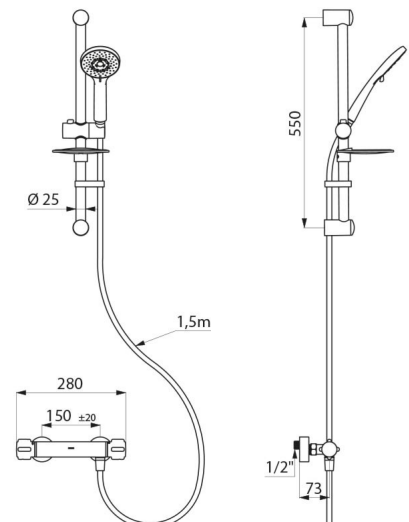

Columna de ducha con grifo mezclador termostático SECURITHERM

Ref. H9739SKIT

Kit de ducha termostático con grifo mezclador

DESCRIPCIÓN

Columna de ducha con grifo mezclador termostático SECURITHERM - Ref. H9739SKIT

Columna de ducha termostática bimando SECURITHERM.

- Grifo mezclador de ducha con cartucho termostático antical: Grifo mezclador con protección antiescaldamiento: cierre automático si se corta la alimentación de agua fría.

Función anti "ducha fría": cierre automático si se corta repentinamente el agua caliente.

Cartucho termostático antical para ajustar la temperatura.

Cabezal cerámico 1/4 de giro para ajustar el caudal.

Temperatura regulable de 25°C a 40°C con limitador de temperatura preajustado 38°C.

Posibilidad de realizar un choque térmico con sencillez sin desmontar la maneta ni cortar la alimentación en agua fría.

Caudal regulado a 9 l/min.

Cuerpo de latón cromado y manetas CLASSIC.

Salida de ducha M1/2".

Filtros y válvulas antirretorno integrados en las entradas H3/4".

Grifo mezclador con racores murales excéntricos estándar M1/2" M3/4".

- Mango de ducha deslizante (ref. 813) sobre barra cromada (ref. 821) con repisa para jabón y flexo (ref. 836T1).

- Abrazadera anticaída de mango de ducha (ref. 830).

Grifo mezclador especialmente adecuado para establecimientos sanitarios, residencias de la tercera edad y hospitales.

Grifo mezclador termostático adaptado para personas con movilidad reducida (PMR).

Conjunto de ducha con garantía de 30 años.

CARACTERÍSTICAS TÉCNICAS

Columna de ducha con grifo mezclador termostático SECURITHERM - Ref. H9739SKIT

Racor	M1/2"
Tecnología	Grifo mezclador termostático SECURITHERM
Profundidad	73 mm
Ancho	280 mm
Caudal	9 l/min
Limitador de temperatura	Sí
Acabado	Latón cromado