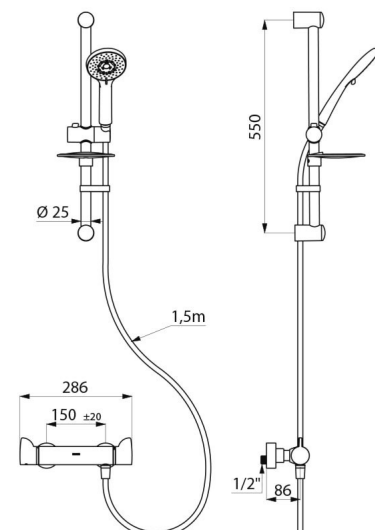

Conjunto de ducha con grifo mezclador termostático SECURITHERM

Ref. H9741KIT

Kit de ducha termostático con grifo mezclador H9741

DESCRIPCIÓN

Conjunto de ducha con grifo mezclador termostático SECURITHERM - Ref. H9741KIT

Conjunto de ducha con grifo mezclador termostático bimando.
Kit de ducha con grifo mezclador de ducha termostático SECURITHERM.
Grifo mezclador con protección antiescaldamiento: cierre automático si se corta la alimentación de agua fría.
Función anti "ducha fría": cierre automático si se corta repentinamente el agua caliente.
Aislamiento térmico antiescaldamiento Securitouch.
Cartucho termostático antical para ajustar la temperatura.
Cabezal cerámico 1/4 de giro para ajustar el caudal.
Temperatura regulable de 25°C a 41°C.
Doble limitador de temperatura: 1º limitador desbloqueable a 38°C, 2º limitador activado a 41°C.
Posibilidad de realizar un choque térmico con sencillez sin desmontar la maneta ni cortar la alimentación en agua fría.
Caudal regulado a 9 l/min.
Cuerpo de latón cromado y manetas ERGO.
Salida de ducha M1/2".
Filtros y válvulas antirretorno integrados en las entradas H3/4".
Grifo mezclador con racores murales excéntricos estándares M1/2" M3/4".

- Mango de ducha deslizante (ref. 813) sobre barra cromada (ref. 821) con repisa para jabón y flexo (ref. 836T1).
- Abrazadera anticaída de mango de ducha (ref. 830).

Grifo mezclador especialmente adecuado para establecimientos sanitarios, residencias de la tercera edad y hospitales.
Grifo mezclador termostático adaptado para personas con movilidad reducida (PMR).
Conjunto de ducha con garantía de 30 años.

CARACTERÍSTICAS TÉCNICAS

Conjunto de ducha con grifo mezclador termostático SECURITHERM - Ref. H9741KIT