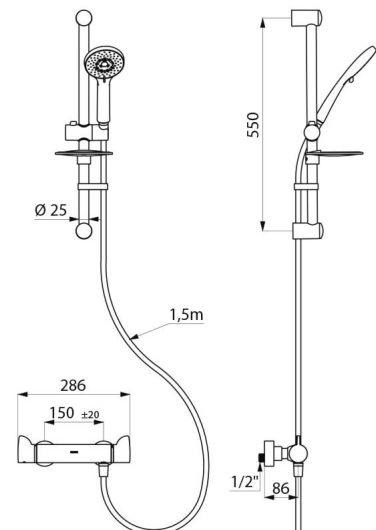

Conjunto de ducha con grifo mezclador termostático SECURITHERM

Ref. H9741KIT

Kit de ducha termostático con grifo mezclador H9741

DESCRIPCIÓN

Conjunto de ducha con grifo mezclador termostático SECURITHERM - Ref. H9741KIT

Conjunto de ducha con grifo mezclador termostático bimando.
Kit de ducha con grifo mezclador de ducha termostático SECURITHERM.
Grifo mezclador con protección antiescaldamiento: cierre automático si se corta la alimentación de agua fría.
Función anti "ducha fría": cierre automático si se corta repentinamente el agua caliente.
Aislamiento térmico antiescaldamiento Securitouch.
Cartucho termostático antical para ajustar la temperatura.
Cabezal cerámico 1/4 de giro para ajustar el caudal.
Temperatura regulable de 25°C a 41°C.
Doble limitador de temperatura: 1º limitador desbloqueable a 38°C, 2º limitador activado a 41°C.
Posibilidad de realizar un choque térmico con sencillez sin desmontar la maneta ni cortar la alimentación en agua fría.
Caudal regulado a 9 l/min.
Cuerpo de latón cromado y manetas ERGO.
Salida de ducha M1/2".
Filtros y válvulas antirretorno integrados en las entradas H3/4".
Grifo mezclador con racores murales excéntricos estándares M1/2" M3/4".

- Mango de ducha deslizante (ref. 813) sobre barra cromada (ref. 821) con repisa para jabón y flexo (ref. 836T1).
- Abrazadera anticaída de mango de ducha (ref. 830).

Grifo mezclador especialmente adecuado para establecimientos sanitarios, residencias de la tercera edad y hospitales.
Grifo mezclador termostático adaptado para personas con movilidad reducida (PMR).
Conjunto de ducha con garantía de 30 años.

CARACTERÍSTICAS TÉCNICAS

Conjunto de ducha con grifo mezclador termostático SECURITHERM - Ref. H9741KIT