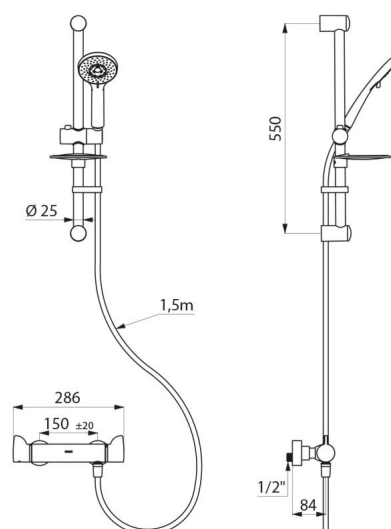

Colonne de douche avec mitigeur thermostatique SECURITHERM

Réf. H9741SKIT

Kit de douche thermostatique avec mitigeur H9741S

DESCRIPTION

Colonne de douche avec mitigeur thermostatique SECURITHERM - Réf. H9741SKIT

Colonne de douche avec mitigeur thermostatique bicommande. Kit de douche avec mitigeur de douche thermostatique SECURITHERM.

Mitigeur avec sécurité antibrûlure : fermeture automatique en cas de coupure d'alimentation en eau froide.

Fonction anti "douche froide" : fermeture automatique en cas de coupure d'alimentation en eau chaude.

Isolation thermique antibrûlure Securitouch.

Cartouche thermostatique antitartre pour le réglage de la température.

Tête céramique ¼ de tour pour le réglage du débit.

Température réglable de 25°C à 41°C.

Double butée de température : 1e butée déverrouillable à 38°C, 2nde butée engagée à 41°C.

Possibilité de réaliser aisément un choc thermique sans démontage du croisillon ni coupure de l'alimentation en eau froide.

Débit régulé à 9 l/min.

Corps en laiton chromé et croisillons ERGO.

Sortie de douche M1/2".

Filtres et clapets antiretour intégrés sur les arrivées F3/4".

Mitigeur avec raccords muraux excentrés standards M1/2" M3/4".

- Pommeau de douche coulissant (réf. 813) sur rampe chromée (réf. 821) avec porte-savon et flexible (réf. 836T1).

- Collier antichute de douchette (réf. 830).

Mitigeur particulièrement adapté pour les établissements de santé, EHPAD, hôpitaux et cliniques.

Mitigeur thermostatique adapté aux personnes à mobilité réduite (PMR).

Colonne de douche garantie 30 ans.

CARACTÉRISTIQUES TECHNIQUES

Colonne de douche avec mitigeur thermostatique SECURITHERM - Réf. H9741SKIT