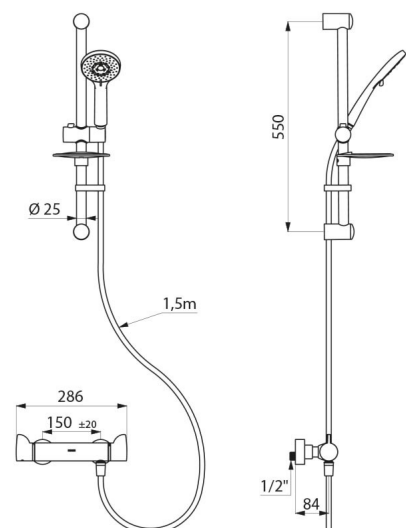

VENTAJAS

SECURITHERM : protección antiescaldamiento óptima

Doble limitador de temperatura máxima

Securitouch : aislamiento antiescaldamiento

Termostático : estabilidad de temperatura total