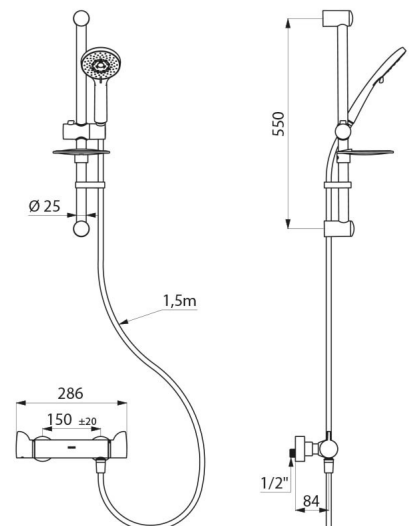

VENTAJAS

SECURITHERM : protección antiescaldamiento óptima

Doble limitador de temperatura máxima

Securitouch : aislamiento antiescaldamiento

Termostático : estabilidad de temperatura total