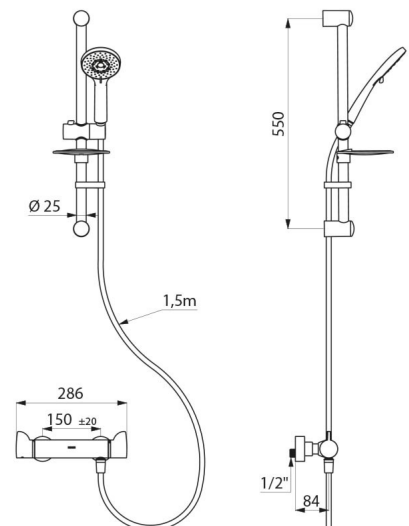

Conjunto de ducha con grifo mezclador termostático SECURITHERM

Ref. H9741SKIT

Kit de ducha termostático con grifo mezclador H9741S

DESCRIPCIÓN

Conjunto de ducha con grifo mezclador termostático SECURITHERM - Ref. H9741SKIT

Conjunto de ducha con grifo mezclador de ducha termostático bimando. Kit de ducha con grifo mezclador de ducha termostático SECURITHERM. Grifo mezclador con protección antiescaldamiento: cierre automático si se corta la alimentación de agua fría.

Función anti "ducha fría": cierre automático si se corta repentinamente el agua caliente.

Aislamiento térmico antiescaldamiento Securitouch.

Cartucho termostático antical para ajustar la temperatura.

Cabezal cerámico 1/4 de giro para ajustar el caudal.

Temperatura regulable de 25°C a 41°C.

Doble limitador de temperatura: 1º limitador desbloqueable a 38°C, 2º limitador activado a 41°C.

Posibilidad de realizar un choque térmico con sencillez sin desmontar la maneta ni cortar la alimentación en agua fría.

Caudal regulado a 9 l/min.

Cuerpo de latón cromado y manetas ERGO.

Salida de ducha M1/2".

Filtros y válvulas antirretorno integrados en las entradas H3/4".

Grifo mezclador con racores murales excéntricos estándar M1/2" M3/4".

- Mango de ducha deslizante (ref. 813) sobre barra cromada (ref. 821) con repisa para jabón y flexo (ref. 836T1).

- Abrazadera anticaída de mango de ducha (ref. 830).

Grifo mezclador especialmente adecuado para establecimientos sanitarios, residencias de la tercera edad y hospitales.

Grifo mezclador termostático adaptado para personas con movilidad reducida (PMR).

Conjunto de ducha con garantía de 30 años.

CARACTERÍSTICAS TÉCNICAS

Conjunto de ducha con grifo mezclador termostático SECURITHERM - Ref. H9741SKIT