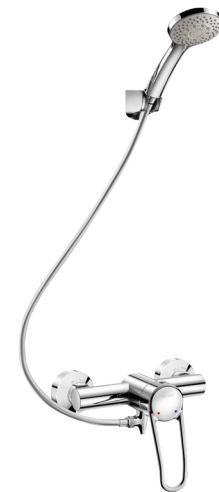

# Conjunto de ducha autovaciado con grifo mezclador monomando EP

Ref. 2739EPHYG

Conjunto de ducha con grifo mezclador con equilibrado de presión

## DESCRIPCIÓN

Conjunto de ducha autovaciado con grifo mezclador monomando EP - Ref. 2739EPHYG

Conjunto de ducha con grifo mezclador monomando.  
 Conjunto de ducha SECURITHERM con dispositivo de autovaciado.  
 • Grifo mezclador con cartucho cerámico Ø 40 de equilibrado de presión con limitador de temperatura máxima preajustable.  
 Protección antiescaldamiento: caudal de agua caliente restringido si se corta el agua fría (y al revés).  
 Temperatura constante independientemente de las variaciones de presión y de caudal.  
 Cuerpo con interior liso y poca capacidad (limita los nichos bacterianos). Caudal regulado a 9 l/min.  
 Cuerpo de latón cromado y accionamiento mediante maneta abierta.  
 Salida de ducha M1/2" con válvula antirretorno integrada.  
 Grifo mezclador con racores murales excéntricos STOP/CHECK M1/2" M3/4" perfectamente adaptados a las necesidades de los hospitales.  
 Filtros y válvulas antirretorno.  
 • Mango de ducha cromado (ref. 813) con flexo (ref. 836T3) y soporte mural inclinable cromado (ref. 845).  
 • Válvula antiestancamiento HM1/2" para colocar entre la salida inferior y el flexo de ducha, para vaciado automático del flexo y del mango de ducha (ref. 880).  
 Conjunto de ducha especialmente adecuado para establecimientos sanitarios, residencias de la tercera edad y hospitales.  
 Adaptado para personas con movilidad reducida (PMR).  
 Garantía de 30 años.

## CARACTERÍSTICAS TÉCNICAS

Conjunto de ducha autovaciado con grifo mezclador monomando EP - Ref. 2739EPHYG

Racor	M1/2"
Tecnología	SECURITHERM EP, Securitouch
Profundidad	188 mm
Longitud	182 mm
Caudal	9 l/min
Acabado	Latón cromado
Normativas y certificaciones	ACS 
Garantía	