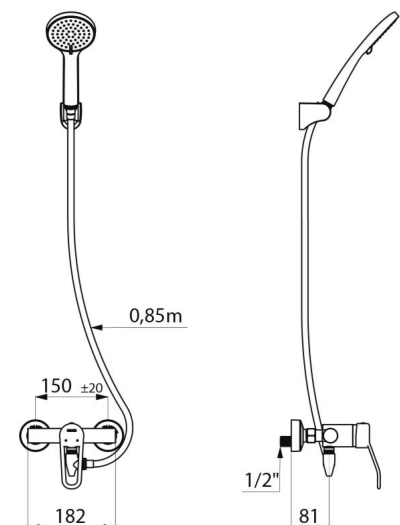

Conjunto de ducha autovaciado con grifo mezclador monomando EP

Ref. 2739EPHYG

Conjunto de ducha con grifo mezclador con equilibrado de presión

DESCRIPCIÓN

Conjunto de ducha autovaciado con grifo mezclador monomando EP - Ref. 2739EPHYG

Conjunto de ducha con grifo mezclador monomando.
Conjunto de ducha SECURITHERM con dispositivo de autovaciado.
• Grifo mezclador con cartucho cerámico Ø 40 de equilibrado de presión con limitador de temperatura máxima preajustable.
Protección antiescaldamiento: caudal de agua caliente restringido si se corta el agua fría (y al revés).
Temperatura constante independientemente de las variaciones de presión y de caudal.
Cuerpo con interior liso y poca capacidad (limita los nichos bacterianos). Caudal regulado a 9 l/min.
Cuerpo de latón cromado y accionamiento mediante maneta abierta.
Salida de ducha M1/2" con válvula antirretorno integrada.
Grifo mezclador con racores murales excéntricos STOP/CHECK M1/2" M3/4" perfectamente adaptados a las necesidades de los hospitales.
Filtros y válvulas antirretorno.
• Mango de ducha cromado (ref. 813) con flexo (ref. 836T3) y soporte mural inclinable cromado (ref. 845).
• Válvula antiestancamiento HM1/2" para colocar entre la salida inferior y el flexo de ducha, para vaciado automático del flexo y del mango de ducha (ref. 880).
Conjunto de ducha especialmente adecuado para establecimientos sanitarios, residencias de la tercera edad y hospitales.
Adaptado para personas con movilidad reducida (PMR).
Garantía de 30 años.

CARACTERÍSTICAS TÉCNICAS

Conjunto de ducha autovaciado con grifo mezclador monomando EP - Ref. 2739EPHYG