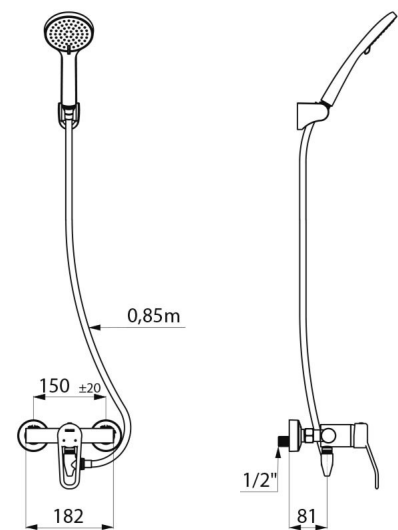

Conjunto de ducha autovaciado con grifo mezclador monomando EP

Ref. 2739EPHYG

Conjunto de ducha con grifo mezclador con equilibrado de presión

DESCRIPCIÓN

Conjunto de ducha autovaciado con grifo mezclador monomando EP - Ref. 2739EPHYG

Conjunto de ducha con grifo mezclador monomando.
Conjunto de ducha SECURITHERM con dispositivo de autovaciado.
• Grifo mezclador con cartucho cerámico Ø 40 de equilibrado de presión con limitador de temperatura máxima preajustable.
Protección antiescaldamiento: caudal de agua caliente restringido si se corta el agua fría (y al revés).
Temperatura constante independientemente de las variaciones de presión y de caudal.
Cuerpo con interior liso y poca capacidad (limita los nichos bacterianos). Caudal regulado a 9 l/min.
Cuerpo de latón cromado y accionamiento mediante maneta abierta.
Salida de ducha M1/2" con válvula antirretorno integrada.
Grifo mezclador con racores murales excéntricos STOP/CHECK M1/2" M3/4" perfectamente adaptados a las necesidades de los hospitales.
Filtros y válvulas antirretorno.
• Mango de ducha cromado (ref. 813) con flexo (ref. 836T3) y soporte mural inclinable cromado (ref. 845).
• Válvula antiestancamiento HM1/2" para colocar entre la salida inferior y el flexo de ducha, para vaciado automático del flexo y del mango de ducha (ref. 880).
Conjunto de ducha especialmente adecuado para establecimientos sanitarios, residencias de la tercera edad y hospitales.
Adaptado para personas con movilidad reducida (PMR).
Garantía de 30 años.

CARACTERÍSTICAS TÉCNICAS

Conjunto de ducha autovaciado con grifo mezclador monomando EP - Ref. 2739EPHYG