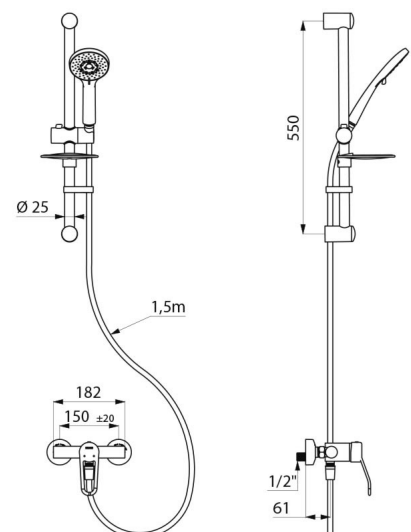

VENTAJAS

Caudal de AC restringido si se corta el AF

EP: limita las variaciones de temperatura

Securitouch: aislamiento térmico antiescaldamiento

Ergonomía: maneta abierta para un mejor agarre