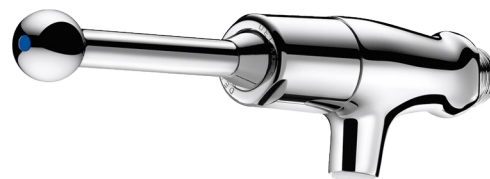

Grifo temporizado para lavabo TEMPOSTOP

Ref. 746410

DESCRIPCIÓN

Grifo temporizado para lavabo TEMPOSTOP - Ref. 746410

Grifo temporizado mural con maneta:
 Temporización de ~7 segundos.
 Caudal preajustado a 3 l/min a 3 bar, ajustable entre 1,4 y 6 l/min.
 Rompechorros antical inviolable.
 Cuerpo de latón cromado M1/2".
 Control mediante maneta (pulsación suave).
 Garantía 30 años.

CARACTERÍSTICAS TÉCNICAS

Grifo temporizado para lavabo TEMPOSTOP - Ref. 746410

Racor	M1/2"
Tecnología	Temporizada
Profundidad	200 mm
Longitud del caño	50 mm
Caudal	3 l/min
Normativas y certificaciones	ACS  
Garantía	

VENTAJAS

-  Ahorro de agua del 85%
-  Latón macizo cromado
-  Mantenimiento por la parte delantera sin desmontar
-  Control suave por maneta