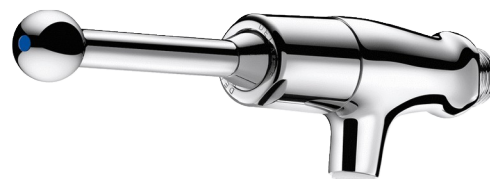

Grifo temporizado para lavabo TEMPOSTOP

Ref. 746410

DESCRIPCIÓN

Grifo temporizado para lavabo TEMPOSTOP - Ref. 746410

Grifo temporizado mural con maneta:
 Temporización de ~7 segundos.
 Caudal preajustado a 3 l/min a 3 bar, ajustable entre 1,4 y 6 l/min.
 Rompechorros antical inviolable.
 Cuerpo de latón cromado M1/2".
 Control mediante maneta (pulsación suave).
 Garantía 30 años.

CARACTERÍSTICAS TÉCNICAS

Grifo temporizado para lavabo TEMPOSTOP - Ref. 746410

Racor	M1/2"
Tecnología	Temporizada
Profundidad	200 mm
Longitud del caño	50 mm
Caudal	3 l/min
Normativas y certificaciones	ACS  
Garantía	

VENTAJAS

-  Ahorro de agua del 85%
-  Latón macizo cromado
-  Mantenimiento por la parte delantera sin desmontar
-  Control suave por maneta