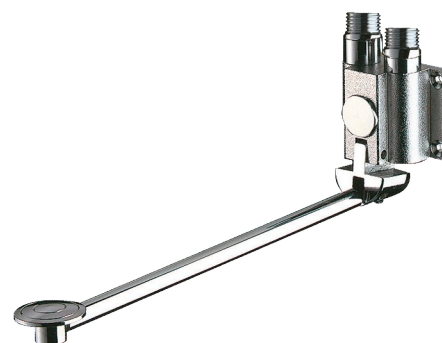

Grifo instantáneo MONOFOOT

Ref. 736102

Pulsador de pie

DESCRIPCIÓN

Grifo instantáneo MONOFOOT - Ref. 736102

Grifo instantáneo para lavabo con pulsador de pie:
Cierre automático instantáneo.
Pedal abatible para facilitar la limpieza del suelo.
Altura del pedal ajustable.
Fijación mediante 4 tornillos.
Alimentación de agua fría o de agua mezclada. Montaje mural M1/2".
Garantía 30 años.

VENTAJAS

Ahorro de agua del 85%

Pulsador de pie instantáneo

Higiene total: sin contacto manual

CARACTERÍSTICAS TÉCNICAS

Grifo instantáneo MONOFOOT - Ref. 736102

Racor	M1/2"
Tecnología	Instantáneo
Longitud	300 mm
Normativas y certificaciones	ACS 
Garantía	