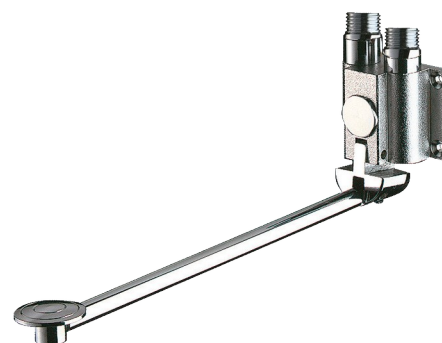

## Grifo instantáneo MONOFOOT

Ref. 736102

Pulsador de pie

### DESCRIPCIÓN

Grifo instantáneo MONOFOOT - Ref. 736102

Grifo instantáneo para lavabo con pulsador de pie:  
Cierre automático instantáneo.  
Pedal abatible para facilitar la limpieza del suelo.  
Altura del pedal ajustable.  
Fijación mediante 4 tornillos.  
Alimentación de agua fría o de agua mezclada. Montaje mural M1/2".  
Garantía 30 años.

### VENTAJAS

Ahorro de agua del 85%

Pulsador de pie instantáneo

Higiene total: sin contacto manual

### CARACTERÍSTICAS TÉCNICAS

Grifo instantáneo MONOFOOT - Ref. 736102

Racor	M1/2"
Tecnología	Instantáneo
Longitud	300 mm
Normativas y certificaciones	ACS 
Garantía	