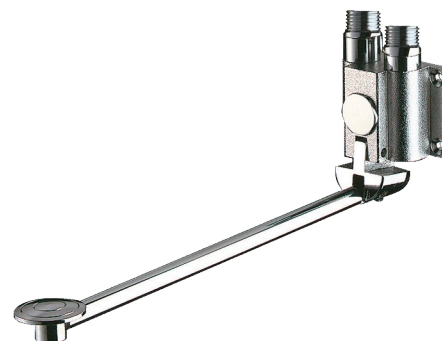

Grifo instantáneo MONOFOOT

Ref. 736102

Pulsador de pie

DESCRIPCIÓN

Grifo instantáneo MONOFOOT - Ref. 736102

Grifo instantáneo para lavabo con pulsador de pie:
Cierre automático instantáneo.
Pedal abatible para facilitar la limpieza del suelo.
Altura del pedal ajustable.
Fijación mediante 4 tornillos.
Alimentación de agua fría o de agua mezclada. Montaje mural M1/2".
Garantía 30 años.

VENTAJAS

Ahorro de agua del 85%

Pulsador de pie instantáneo

Higiene total: sin contacto manual

CARACTERÍSTICAS TÉCNICAS

Grifo instantáneo MONOFOOT - Ref. 736102

Racor	M1/2"
Tecnología	Instantáneo
Longitud	300 mm
Normativas y certificaciones	ACS 
Garantía	